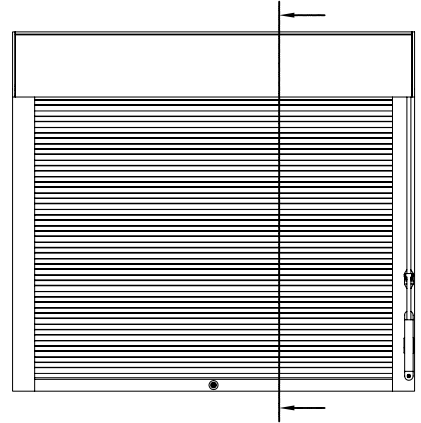

ALUMINIUM BOX 185 mm X 155 mm
Κουτί ρολλού 185 mm x 155 mm