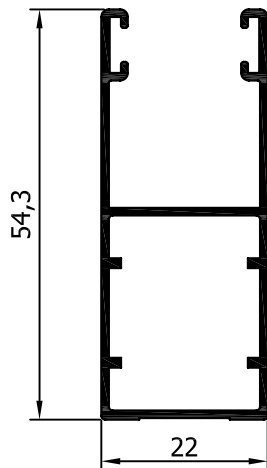

profile code κωδικός προφίλ	theor. weight θεωρητικό βάρος	length μήκος
14 - 204	876 gr/m	6m

profile code κωδικός προφίλ	theor. weight θεωρητικό βάρος	length μήκος
14 - 205	735 gr/m	6m

profile code κωδικός προφίλ	theor. weight θεωρητικό βάρος	length μήκος
14 - 206	929 gr/m	6m

profile code κωδικός προφίλ	theor. weight θεωρητικό βάρος	length μήκος
14 - 207	821 gr/m	6m

profile code κωδικός προφίλ	theor. weight θεωρητικό βάρος	length μήκος
14 - 208	908 gr/m	6m

profile code κωδικός προφίλ	theor. weight θεωρητικό βάρος	length μήκος
14 - 303	294 gr/m	6m

profile code κωδικός προφίλ	theor. weight θεωρητικό βάρος	length μήκος
14 - 305	266 gr/m	6m

profile code κωδικός προφίλ	theor. weight θεωρητικό βάρος	length μήκος
14 - 306	304 gr/m	6m

profile code κωδικός προφίλ	theor. weight θεωρητικό βάρος	length μήκος
14 - 302	463 gr/m	6m

profile code κωδικός προφίλ	theor. weight θεωρητικό βάρος	length μήκος
14 - 403	469 gr/m	6m

profile code κωδικός προφίλ	theor. weight θεωρητικό βάρος	length μήκος
14 - 404	794 gr/m	6m

profile code κωδικός προφίλ	theor. weight θεωρητικό βάρος	length μήκος
020 - 016	858 gr/m	6m