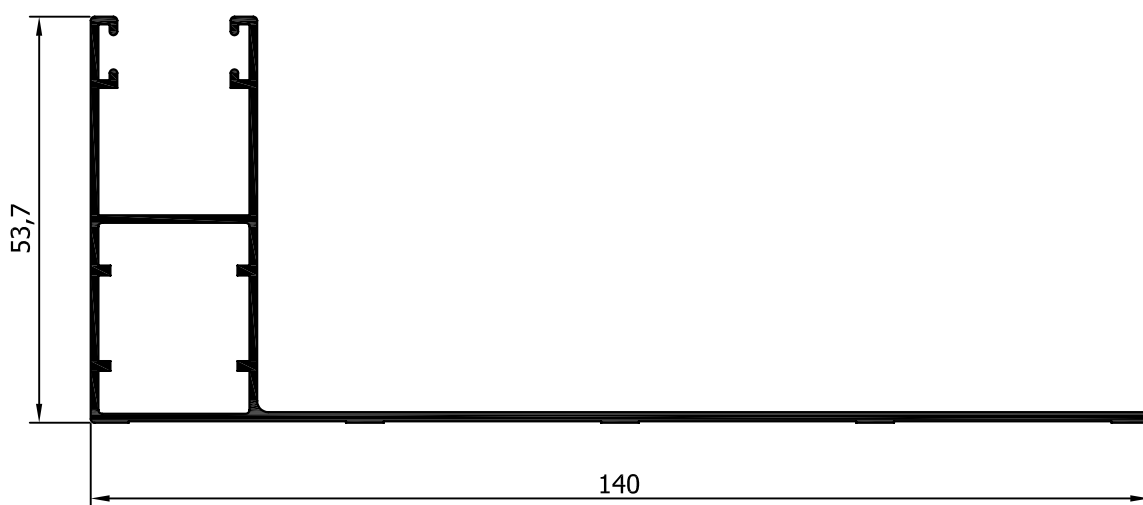

profile code κωδικός προφίλ	theor. weight θεωρητικό βάρος	length μήκος
14 - 305	266 gr/m	6m

profile code κωδικός προφίλ	theor. weight θεωρητικό βάρος	length μήκος
14 - 306	304 gr/m	6m

profile code κωδικός προφίλ	theor. weight θεωρητικό βάρος	length μήκος
14 - 302	463 gr/m	6m

profile code κωδικός προφίλ	theor. weight θεωρητικό βάρος	length μήκος
14 - 403	469 gr/m	6m

profile code κωδικός προφίλ	theor. weight θεωρητικό βάρος	length μήκος
14 - 404	794 gr/m	6m

profile code κωδικός προφίλ	theor. weight θεωρητικό βάρος	length μήκος
020 - 016	858 gr/m	6m