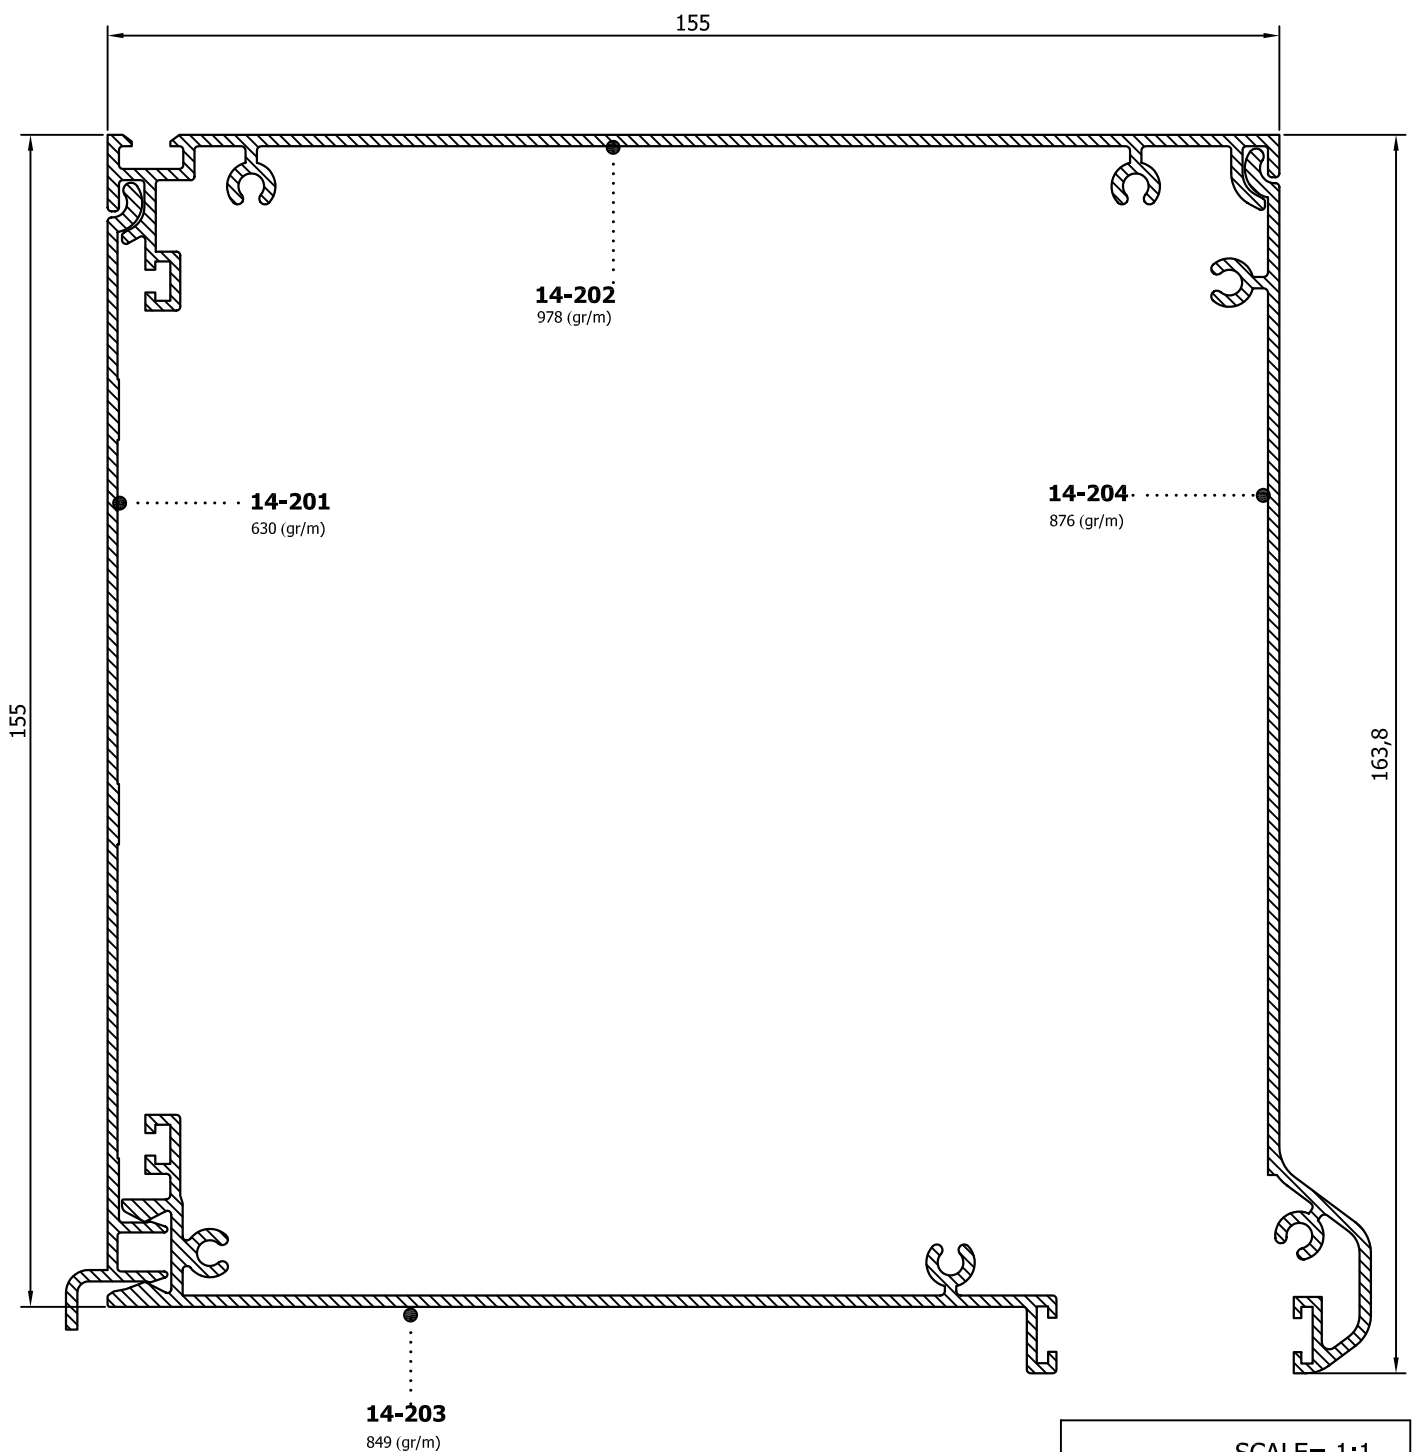

profile code κωδικός προφίλ	theor. weight θεωρητικό βάρος	length μήκος
14 - 305	266 gr/m	6m

profile code κωδικός προφίλ	theor. weight θεωρητικό βάρος	length μήκος
14 - 306	304 gr/m	6m

profile code κωδικός προφίλ	theor. weight θεωρητικό βάρος	length μήκος
14 - 302	463 gr/m	6m

profile code κωδικός προφίλ	theor. weight θεωρητικό βάρος	length μήκος
14 - 403	469 gr/m	6m

profile code κωδικός προφίλ	theor. weight θεωρητικό βάρος	length μήκος
14 - 404	794 gr/m	6m

profile code κωδικός προφίλ	theor. weight θεωρητικό βάρος	length μήκος
020 - 016	858 gr/m	6m

ALUMINIUM BOX 155 mm X 155 mm
Κουτί ρολλού 155 mm x 155 mm

ALUMINIUM BOX 185 mm X 155 mm
 Κουτί ρολλού 185 mm x 155 mm

ALUMINIUM BOX 185 mm X 185 mm

Κουτί ρολλού 185 mm x 185 mm

ACCESSORIES
ΕΞΑΡΤΗΜΑΤΑ

CODE : AA014-052

Side cover additional for shutter 185X185

Λαμαρινάκι πλαινό για ρολλό 185X185

CODE : AA014-051

Side cover additional for shutter 185X155

Λαμαρινάκι πλαινό για ρολλό 185X155

CODE : AA014-050

Side cover additional for shutter 155X155