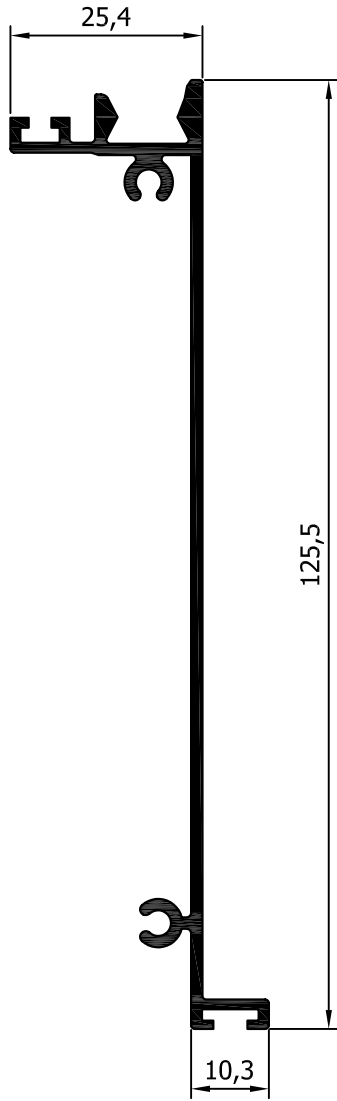

profile code κωδικός προφίλ	theor. weight θεωρητικό βάρος	length μήκος
14 - 201	630 gr/m	6m

profile code κωδικός προφίλ	theor. weight θεωρητικό βάρος	length μήκος
14 - 202	978 gr/m	6m

profile code κωδικός προφίλ	theor. weight θεωρητικό βάρος	length μήκος
14 - 203	849 gr/m	6m

profile code κωδικός προφίλ	theor. weight θεωρητικό βάρος	length μήκος
14 - 204	876 gr/m	6m

profile code κωδικός προφίλ	theor. weight θεωρητικό βάρος	length μήκος
14 - 205	735 gr/m	6m

profile code κωδικός προφίλ	theor. weight θεωρητικό βάρος	length μήκος
14 - 206	929 gr/m	6m

profile code κωδικός προφίλ	theor. weight θεωρητικό βάρος	length μήκος
14 - 207	821 gr/m	6m

profile code κωδικός προφίλ	theor. weight θεωρητικό βάρος	length μήκος
14 - 208	908 gr/m	6m

profile code κωδικός προφίλ	theor. weight θεωρητικό βάρος	length μήκος
14 - 303	294 gr/m	6m

profile code κωδικός προφίλ	theor. weight θεωρητικό βάρος	length μήκος
14 - 305	266 gr/m	6m

profile code κωδικός προφίλ	theor. weight θεωρητικό βάρος	length μήκος
14 - 306	304 gr/m	6m

profile code κωδικός προφίλ	theor. weight θεωρητικό βάρος	length μήκος
14 - 302	463 gr/m	6m