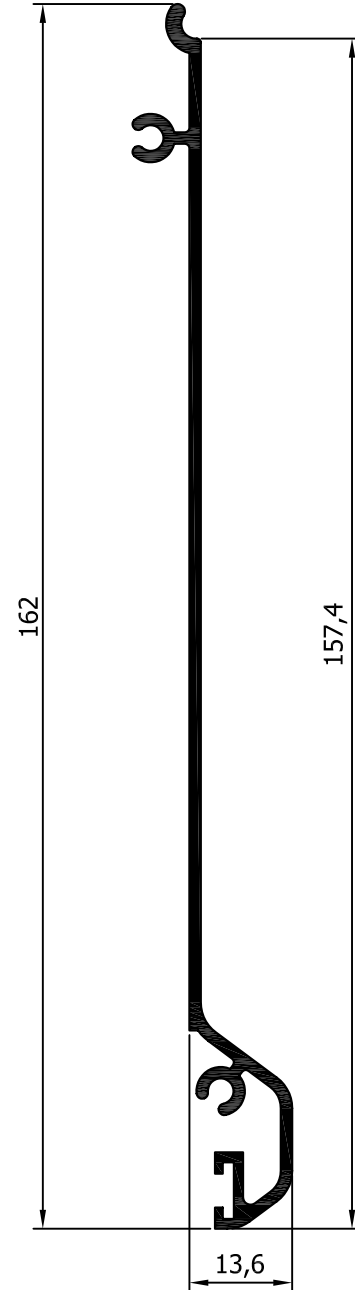

profile code κωδικός προφίλ	theor. weight θεωρητικό βάρος	length μήκος
14 - 201	630 gr/m	6m

profile code κωδικός προφίλ	theor. weight θεωρητικό βάρος	length μήκος
14 - 202	978 gr/m	6m

profile code κωδικός προφίλ	theor. weight θεωρητικό βάρος	length μήκος
14 - 203	849 gr/m	6m

profile code κωδικός προφίλ	theor. weight θεωρητικό βάρος	length μήκος
14 - 204	876 gr/m	6m

profile code κωδικός προφίλ	theor. weight θεωρητικό βάρος	length μήκος
14 - 205	735 gr/m	6m

profile code κωδικός προφίλ	theor. weight θεωρητικό βάρος	length μήκος
14 - 206	929 gr/m	6m

profile code κωδικός προφίλ	theor. weight θεωρητικό βάρος	length μήκος
14 - 207	821 gr/m	6m

profile code κωδικός προφίλ	theor. weight θεωρητικό βάρος	length μήκος
14 - 208	908 gr/m	6m

profile code κωδικός προφίλ	theor. weight θεωρητικό βάρος	length μήκος
14 - 303	294 gr/m	6m

profile code κωδικός προφίλ	theor. weight θεωρητικό βάρος	length μήκος
14 - 305	266 gr/m	6m

profile code κωδικός προφίλ	theor. weight θεωρητικό βάρος	length μήκος
14 - 306	304 gr/m	6m

profile code κωδικός προφίλ	theor. weight θεωρητικό βάρος	length μήκος
14 - 302	463 gr/m	6m