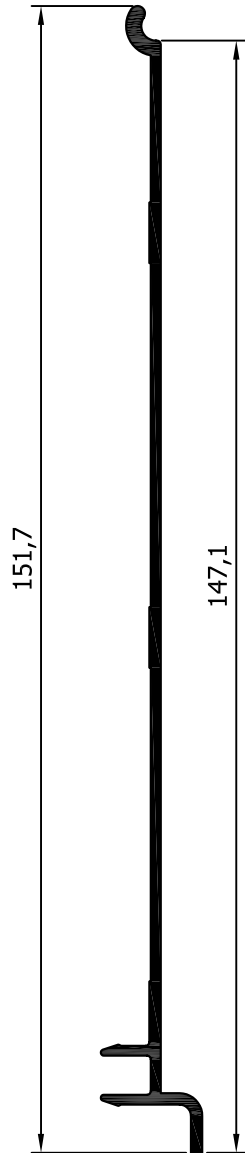

profile code κωδικός προφίλ	theor. weight θεωρητικό βάρος	length μήκος
14 - 201	630 gr/m	6m

profile code κωδικός προφίλ	theor. weight θεωρητικό βάρος	length μήκος
14 - 202	978 gr/m	6m

profile code κωδικός προφίλ	theor. weight θεωρητικό βάρος	length μήκος
14 - 203	849 gr/m	6m

profile code κωδικός προφίλ	theor. weight θεωρητικό βάρος	length μήκος
14 - 204	876 gr/m	6m

profile code κωδικός προφίλ	theor. weight θεωρητικό βάρος	length μήκος
14 - 205	735 gr/m	6m

profile code κωδικός προφίλ	theor. weight θεωρητικό βάρος	length μήκος
14 - 206	929 gr/m	6m

profile code κωδικός προφίλ	theor. weight θεωρητικό βάρος	length μήκος
14 - 207	821 gr/m	6m

profile code κωδικός προφίλ	theor. weight θεωρητικό βάρος	length μήκος
14 - 208	908 gr/m	6m

profile code κωδικός προφίλ	theor. weight θεωρητικό βάρος	length μήκος
14 - 303	294 gr/m	6m

profile code κωδικός προφίλ	theor. weight θεωρητικό βάρος	length μήκος
14 - 305	266 gr/m	6m

profile code κωδικός προφίλ	theor. weight θεωρητικό βάρος	length μήκος
14 - 306	304 gr/m	6m

profile code κωδικός προφίλ	theor. weight θεωρητικό βάρος	length μήκος
14 - 302	463 gr/m	6m