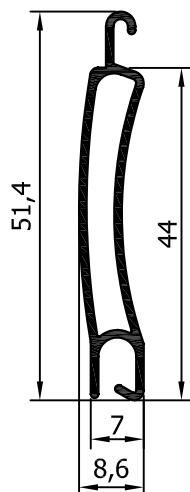

profile code κωδικός προφίλ	theor. weight θεωρητικό βάρος	length μήκος
14 - 201	630 gr/m	6m

profile code κωδικός προφίλ	theor. weight θεωρητικό βάρος	length μήκος
14 - 202	978 gr/m	6m

profile code κωδικός προφίλ	theor. weight θεωρητικό βάρος	length μήκος
14 - 203	849 gr/m	6m

profile code κωδικός προφίλ	theor. weight θεωρητικό βάρος	length μήκος
14 - 204	876 gr/m	6m

profile code κωδικός προφίλ	theor. weight θεωρητικό βάρος	length μήκος
14 - 205	735 gr/m	6m

profile code κωδικός προφίλ	theor. weight θεωρητικό βάρος	length μήκος
14 - 206	929 gr/m	6m

profile code κωδικός προφίλ	theor. weight θεωρητικό βάρος	length μήκος
14 - 207	821 gr/m	6m

profile code κωδικός προφίλ	theor. weight θεωρητικό βάρος	length μήκος
14 - 208	908 gr/m	6m

profile code κωδικός προφίλ	theor. weight θεωρητικό βάρος	length μήκος
14 - 303	294 gr/m	6m

profile code κωδικός προφίλ	theor. weight θεωρητικό βάρος	length μήκος
14 - 305	266 gr/m	6m

profile code κωδικός προφίλ	theor. weight θεωρητικό βάρος	length μήκος
14 - 306	304 gr/m	6m

profile code κωδικός προφίλ	theor. weight θεωρητικό βάρος	length μήκος
14 - 302	463 gr/m	6m