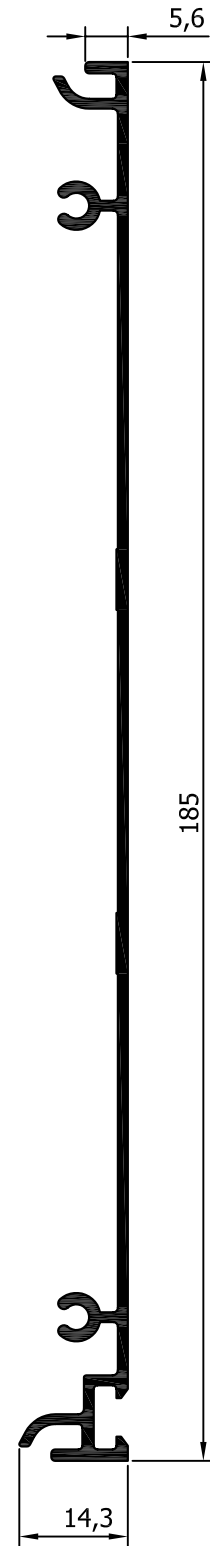

profile code κωδικός προφίλ	theor. weight θεωρητικό βάρος	length μήκος
14 - 201	630 gr/m	6m

profile code κωδικός προφίλ	theor. weight θεωρητικό βάρος	length μήκος
14 - 202	978 gr/m	6m

profile code κωδικός προφίλ	theor. weight θεωρητικό βάρος	length μήκος
14 - 203	849 gr/m	6m

profile code κωδικός προφίλ	theor. weight θεωρητικό βάρος	length μήκος
14 - 204	876 gr/m	6m

profile code κωδικός προφίλ	theor. weight θεωρητικό βάρος	length μήκος
14 - 205	735 gr/m	6m

profile code κωδικός προφίλ	theor. weight θεωρητικό βάρος	length μήκος
14 - 206	929 gr/m	6m

profile code κωδικός προφίλ	theor. weight θεωρητικό βάρος	length μήκος
14 - 207	821 gr/m	6m

profile code κωδικός προφίλ	theor. weight θεωρητικό βάρος	length μήκος
14 - 208	908 gr/m	6m

profile code κωδικός προφίλ	theor. weight θεωρητικό βάρος	length μήκος
14 - 303	294 gr/m	6m

profile code κωδικός προφίλ	theor. weight θεωρητικό βάρος	length μήκος
14 - 305	266 gr/m	6m

profile code κωδικός προφίλ	theor. weight θεωρητικό βάρος	length μήκος
14 - 306	304 gr/m	6m

profile code κωδικός προφίλ	theor. weight θεωρητικό βάρος	length μήκος
14 - 302	463 gr/m	6m