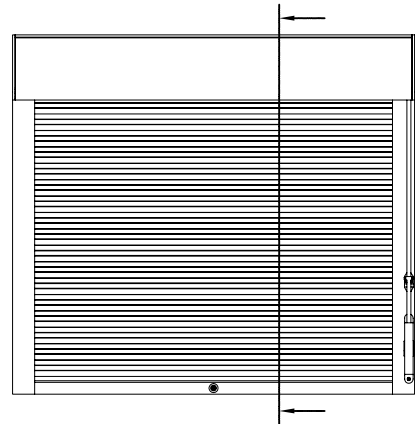

ALUMINIUM BOX 155 mm X 155 mm
Κουτί ρολλού 155 mm x 155 mm