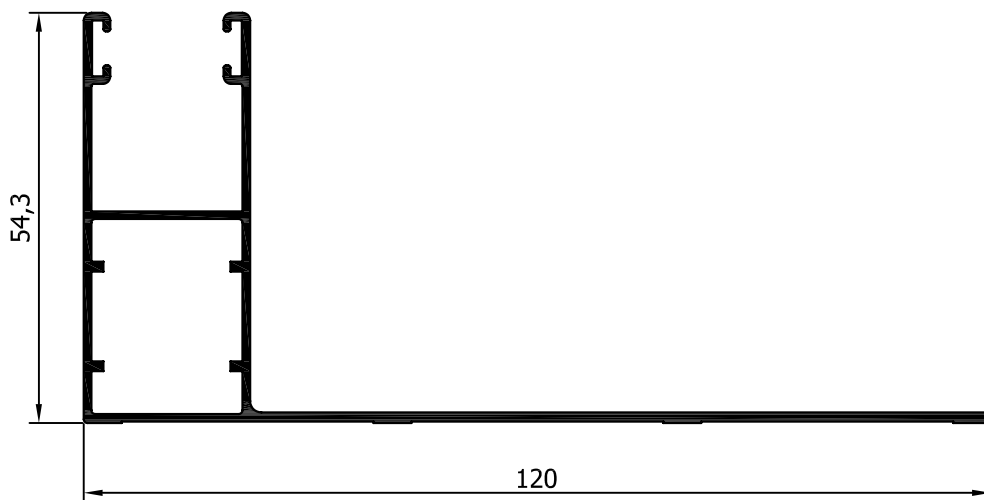

profile code κωδικός προφίλ	theor. weight θεωρητικό βάρος	length μήκος
14 - 207	821 gr/m	6m

profile code κωδικός προφίλ	theor. weight θεωρητικό βάρος	length μήκος
14 - 208	908 gr/m	6m

profile code κωδικός προφίλ	theor. weight θεωρητικό βάρος	length μήκος
14 - 303	294 gr/m	6m

profile code κωδικός προφίλ	theor. weight θεωρητικό βάρος	length μήκος
14 - 305	266 gr/m	6m

profile code κωδικός προφίλ	theor. weight θεωρητικό βάρος	length μήκος
14 - 306	304 gr/m	6m

profile code κωδικός προφίλ	theor. weight θεωρητικό βάρος	length μήκος
14 - 302	463 gr/m	6m

profile code κωδικός προφίλ	theor. weight θεωρητικό βάρος	length μήκος
14 - 403	469 gr/m	6m

profile code κωδικός προφίλ	theor. weight θεωρητικό βάρος	length μήκος
14 - 404	794 gr/m	6m

profile code κωδικός προφίλ	theor. weight θεωρητικό βάρος	length μήκος
020 - 016	858 gr/m	6m