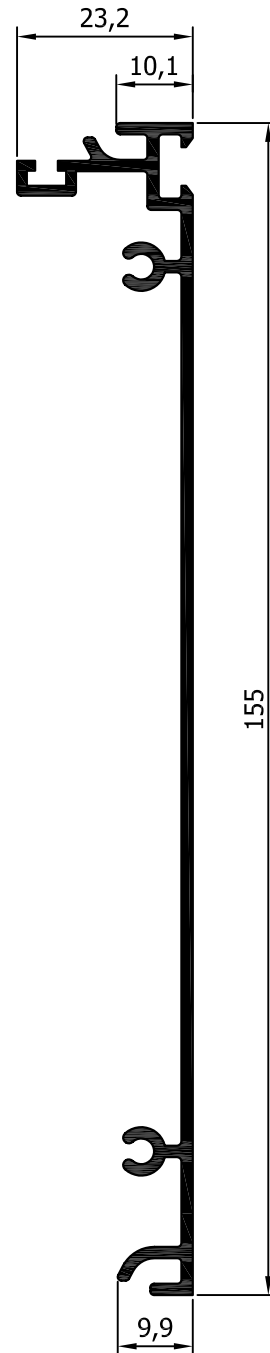

profile code κωδικός προφίλ	theor. weight θεωρητικό βάρος	length μήκος
14 - 201	630 gr/m	6m

profile code κωδικός προφίλ	theor. weight θεωρητικό βάρος	length μήκος
14 - 202	978 gr/m	6m

profile code κωδικός προφίλ	theor. weight θεωρητικό βάρος	length μήκος
14 - 203	849 gr/m	6m

profile code κωδικός προφίλ	theor. weight θεωρητικό βάρος	length μήκος
14 - 204	876 gr/m	6m

profile code κωδικός προφίλ	theor. weight θεωρητικό βάρος	length μήκος
14 - 205	735 gr/m	6m

profile code κωδικός προφίλ	theor. weight θεωρητικό βάρος	length μήκος
14 - 206	929 gr/m	6m

profile code κωδικός προφίλ	theor. weight θεωρητικό βάρος	length μήκος
14 - 207	821 gr/m	6m

profile code κωδικός προφίλ	theor. weight θεωρητικό βάρος	length μήκος
14 - 208	908 gr/m	6m

profile code κωδικός προφίλ	theor. weight θεωρητικό βάρος	length μήκος
14 - 303	294 gr/m	6m

profile code κωδικός προφίλ	theor. weight θεωρητικό βάρος	length μήκος
14 - 305	266 gr/m	6m

profile code κωδικός προφίλ	theor. weight θεωρητικό βάρος	length μήκος
14 - 306	304 gr/m	6m

profile code κωδικός προφίλ	theor. weight θεωρητικό βάρος	length μήκος
14 - 302	463 gr/m	6m