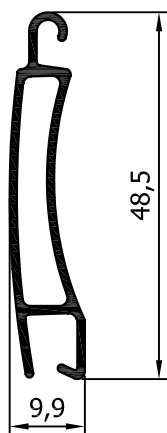

profile code κωδικός προφίλ	theor. weight θεωρητικό βάρος	length μήκος
14 - 201	630 gr/m	6m

profile code κωδικός προφίλ	theor. weight θεωρητικό βάρος	length μήκος
14 - 202	978 gr/m	6m

profile code κωδικός προφίλ	theor. weight θεωρητικό βάρος	length μήκος
14 - 203	849 gr/m	6m

profile code κωδικός προφίλ	theor. weight θεωρητικό βάρος	length μήκος
14 - 204	876 gr/m	6m

profile code κωδικός προφίλ	theor. weight θεωρητικό βάρος	length μήκος
14 - 205	735 gr/m	6m

profile code κωδικός προφίλ	theor. weight θεωρητικό βάρος	length μήκος
14 - 206	929 gr/m	6m

profile code κωδικός προφίλ	theor. weight θεωρητικό βάρος	length μήκος
14 - 207	821 gr/m	6m

profile code κωδικός προφίλ	theor. weight θεωρητικό βάρος	length μήκος
14 - 208	908 gr/m	6m

profile code κωδικός προφίλ	theor. weight θεωρητικό βάρος	length μήκος
14 - 303	294 gr/m	6m

profile code κωδικός προφίλ	theor. weight θεωρητικό βάρος	length μήκος
14 - 305	266 gr/m	6m

profile code κωδικός προφίλ	theor. weight θεωρητικό βάρος	length μήκος
14 - 306	304 gr/m	6m

profile code κωδικός προφίλ	theor. weight θεωρητικό βάρος	length μήκος
14 - 302	463 gr/m	6m