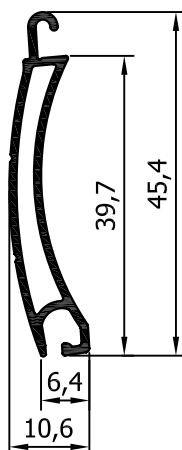

profile code κωδικός προφίλ	theor. weight θεωρητικό βάρος	length μήκος
14 - 204	876 gr/m	6m

profile code κωδικός προφίλ	theor. weight θεωρητικό βάρος	length μήκος
14 - 205	735 gr/m	6m

profile code κωδικός προφίλ	theor. weight θεωρητικό βάρος	length μήκος
14 - 206	929 gr/m	6m

profile code κωδικός προφίλ	theor. weight θεωρητικό βάρος	length μήκος
14 - 207	821 gr/m	6m

profile code κωδικός προφίλ	theor. weight θεωρητικό βάρος	length μήκος
14 - 208	908 gr/m	6m

profile code κωδικός προφίλ	theor. weight θεωρητικό βάρος	length μήκος
14 - 303	294 gr/m	6m

profile code κωδικός προφίλ	theor. weight θεωρητικό βάρος	length μήκος
14 - 305	266 gr/m	6m

profile code κωδικός προφίλ	theor. weight θεωρητικό βάρος	length μήκος
14 - 306	304 gr/m	6m

profile code κωδικός προφίλ	theor. weight θεωρητικό βάρος	length μήκος
14 - 302	463 gr/m	6m

profile code κωδικός προφίλ	theor. weight θεωρητικό βάρος	length μήκος
14 - 403	469 gr/m	6m

profile code κωδικός προφίλ	theor. weight θεωρητικό βάρος	length μήκος
14 - 404	794 gr/m	6m

profile code κωδικός προφίλ	theor. weight θεωρητικό βάρος	length μήκος
020 - 016	858 gr/m	6m