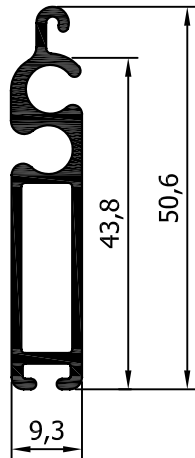

profile code κωδικός προφίλ	theor. weight θεωρητικό βάρος	length μήκος
14 - 204	876 gr/m	6m

profile code κωδικός προφίλ	theor. weight θεωρητικό βάρος	length μήκος
14 - 205	735 gr/m	6m

profile code κωδικός προφίλ	theor. weight θεωρητικό βάρος	length μήκος
14 - 206	929 gr/m	6m

profile code κωδικός προφίλ	theor. weight θεωρητικό βάρος	length μήκος
14 - 207	821 gr/m	6m

profile code κωδικός προφίλ	theor. weight θεωρητικό βάρος	length μήκος
14 - 208	908 gr/m	6m

profile code κωδικός προφίλ	theor. weight θεωρητικό βάρος	length μήκος
14 - 303	294 gr/m	6m

profile code κωδικός προφίλ	theor. weight θεωρητικό βάρος	length μήκος
14 - 305	266 gr/m	6m

profile code κωδικός προφίλ	theor. weight θεωρητικό βάρος	length μήκος
14 - 306	304 gr/m	6m

profile code κωδικός προφίλ	theor. weight θεωρητικό βάρος	length μήκος
14 - 302	463 gr/m	6m

profile code κωδικός προφίλ	theor. weight θεωρητικό βάρος	length μήκος
14 - 403	469 gr/m	6m

profile code κωδικός προφίλ	theor. weight θεωρητικό βάρος	length μήκος
14 - 404	794 gr/m	6m

profile code κωδικός προφίλ	theor. weight θεωρητικό βάρος	length μήκος
020 - 016	858 gr/m	6m