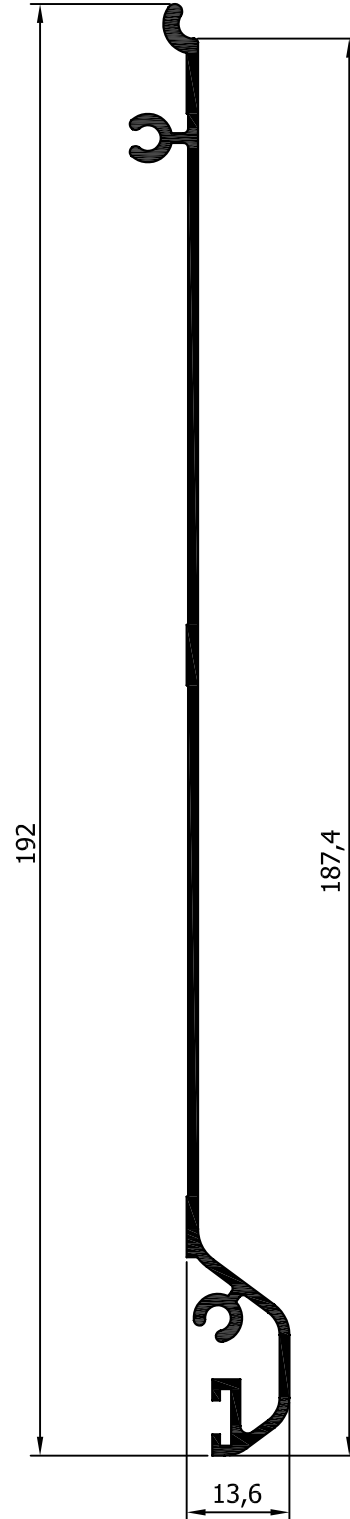

profile code κωδικός προφίλ	theor. weight θεωρητικό βάρος	length μήκος
14 - 201	630 gr/m	6m

profile code κωδικός προφίλ	theor. weight θεωρητικό βάρος	length μήκος
14 - 202	978 gr/m	6m

profile code κωδικός προφίλ	theor. weight θεωρητικό βάρος	length μήκος
14 - 203	849 gr/m	6m

profile code κωδικός προφίλ	theor. weight θεωρητικό βάρος	length μήκος
14 - 204	876 gr/m	6m

profile code κωδικός προφίλ	theor. weight θεωρητικό βάρος	length μήκος
14 - 205	735 gr/m	6m

profile code κωδικός προφίλ	theor. weight θεωρητικό βάρος	length μήκος
14 - 206	929 gr/m	6m

profile code κωδικός προφίλ	theor. weight θεωρητικό βάρος	length μήκος
14 - 207	821 gr/m	6m

profile code κωδικός προφίλ	theor. weight θεωρητικό βάρος	length μήκος
14 - 208	908 gr/m	6m

profile code κωδικός προφίλ	theor. weight θεωρητικό βάρος	length μήκος
14 - 303	294 gr/m	6m

profile code κωδικός προφίλ	theor. weight θεωρητικό βάρος	length μήκος
14 - 305	266 gr/m	6m

profile code κωδικός προφίλ	theor. weight θεωρητικό βάρος	length μήκος
14 - 306	304 gr/m	6m

profile code κωδικός προφίλ	theor. weight θεωρητικό βάρος	length μήκος
14 - 302	463 gr/m	6m