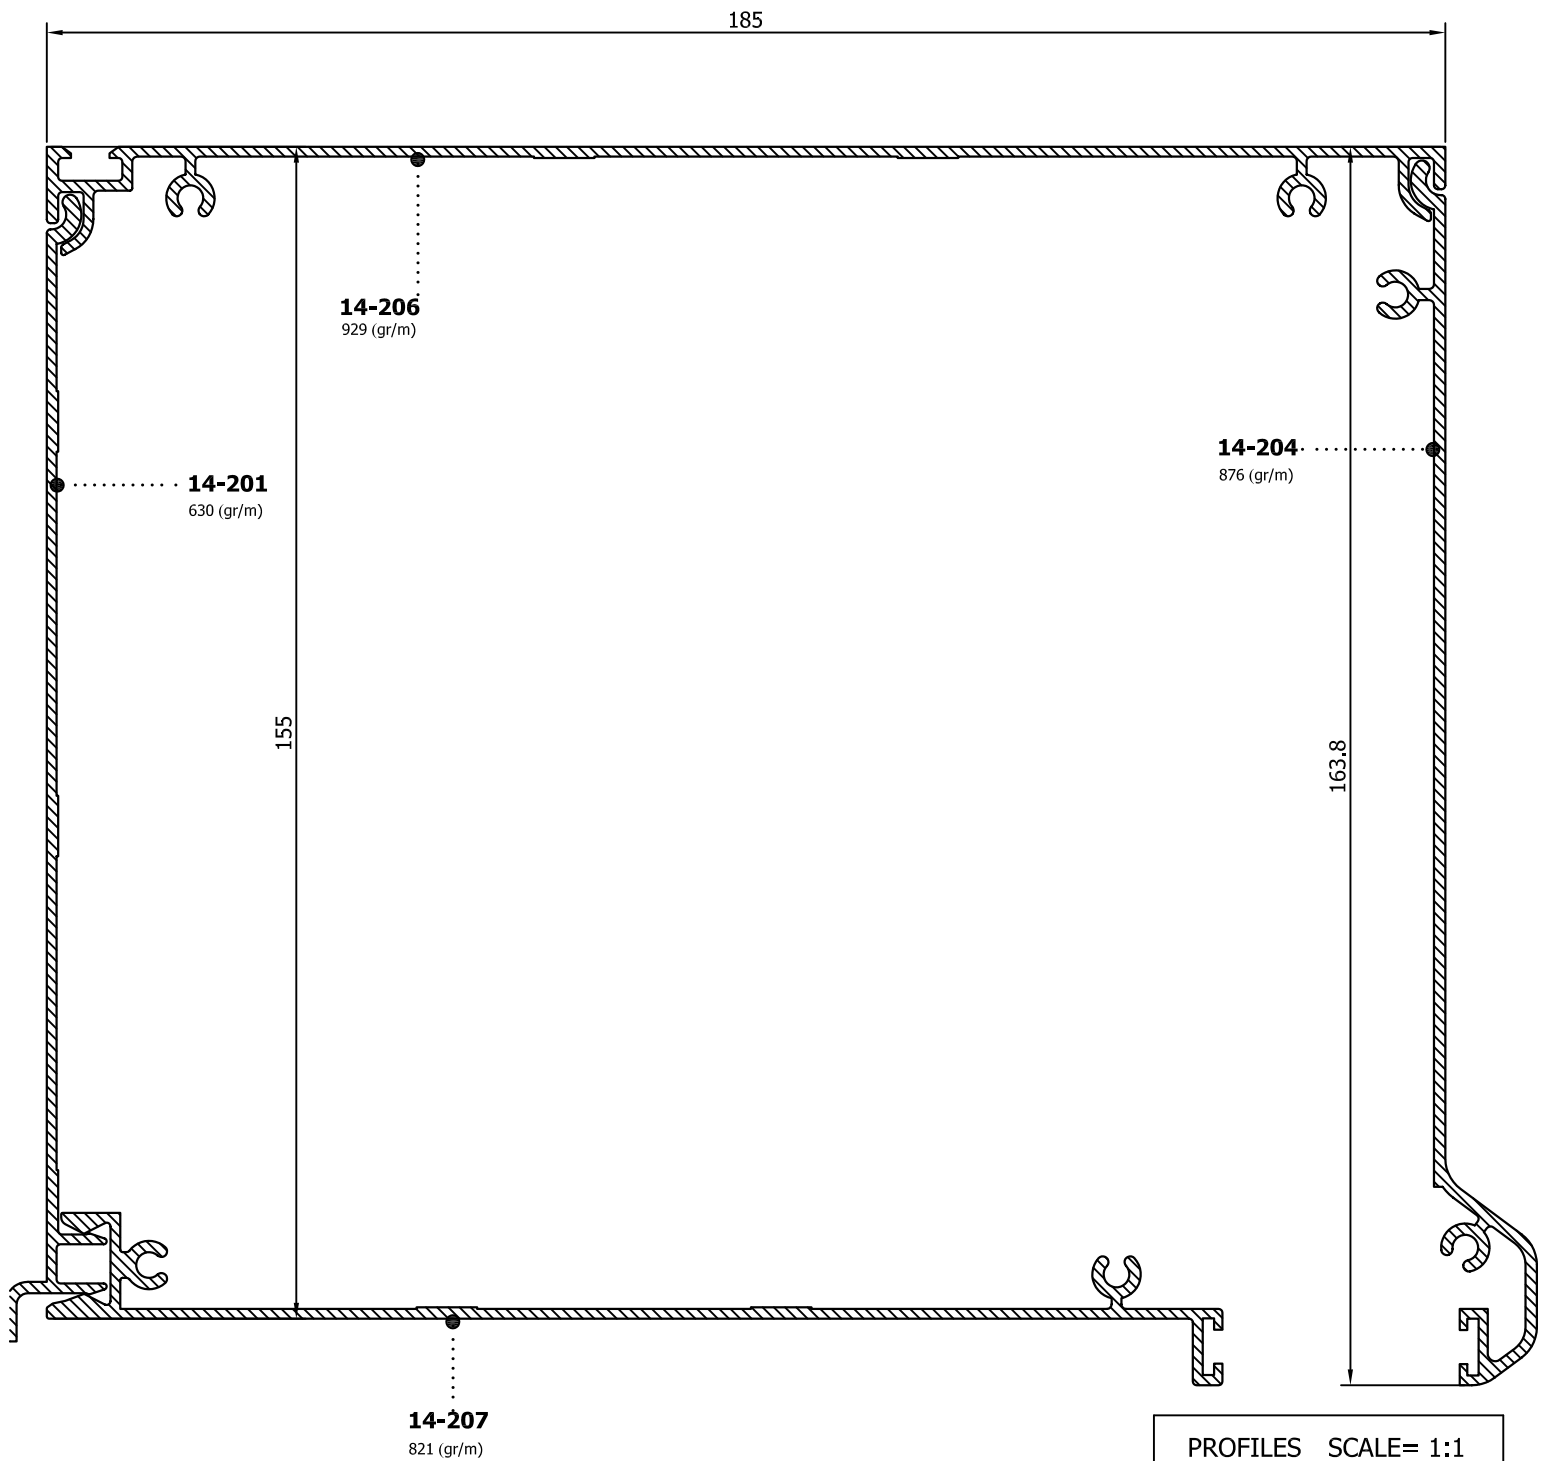

profile code κωδικός προφίλ	theor. weight θεωρητικό βάρος	length μήκος
14 - 403	469 gr/m	6m

profile code κωδικός προφίλ	theor. weight θεωρητικό βάρος	length μήκος
14 - 404	794 gr/m	6m

profile code κωδικός προφίλ	theor. weight θεωρητικό βάρος	length μήκος
020 - 016	858 gr/m	6m

ALUMINIUM BOX 155 mm X 155 mm
Κουτί ρολλού 155 mm x 155 mm

ALUMINIUM BOX 185 mm X 155 mm
 Κουτί ρολλού 185 mm x 155 mm

ALUMINIUM BOX 185 mm X 185 mm

Κουτί ρολλού 185 mm x 185 mm

ACCESSORIES
ΕΞΑΡΤΗΜΑΤΑ

CODE : AA014-052