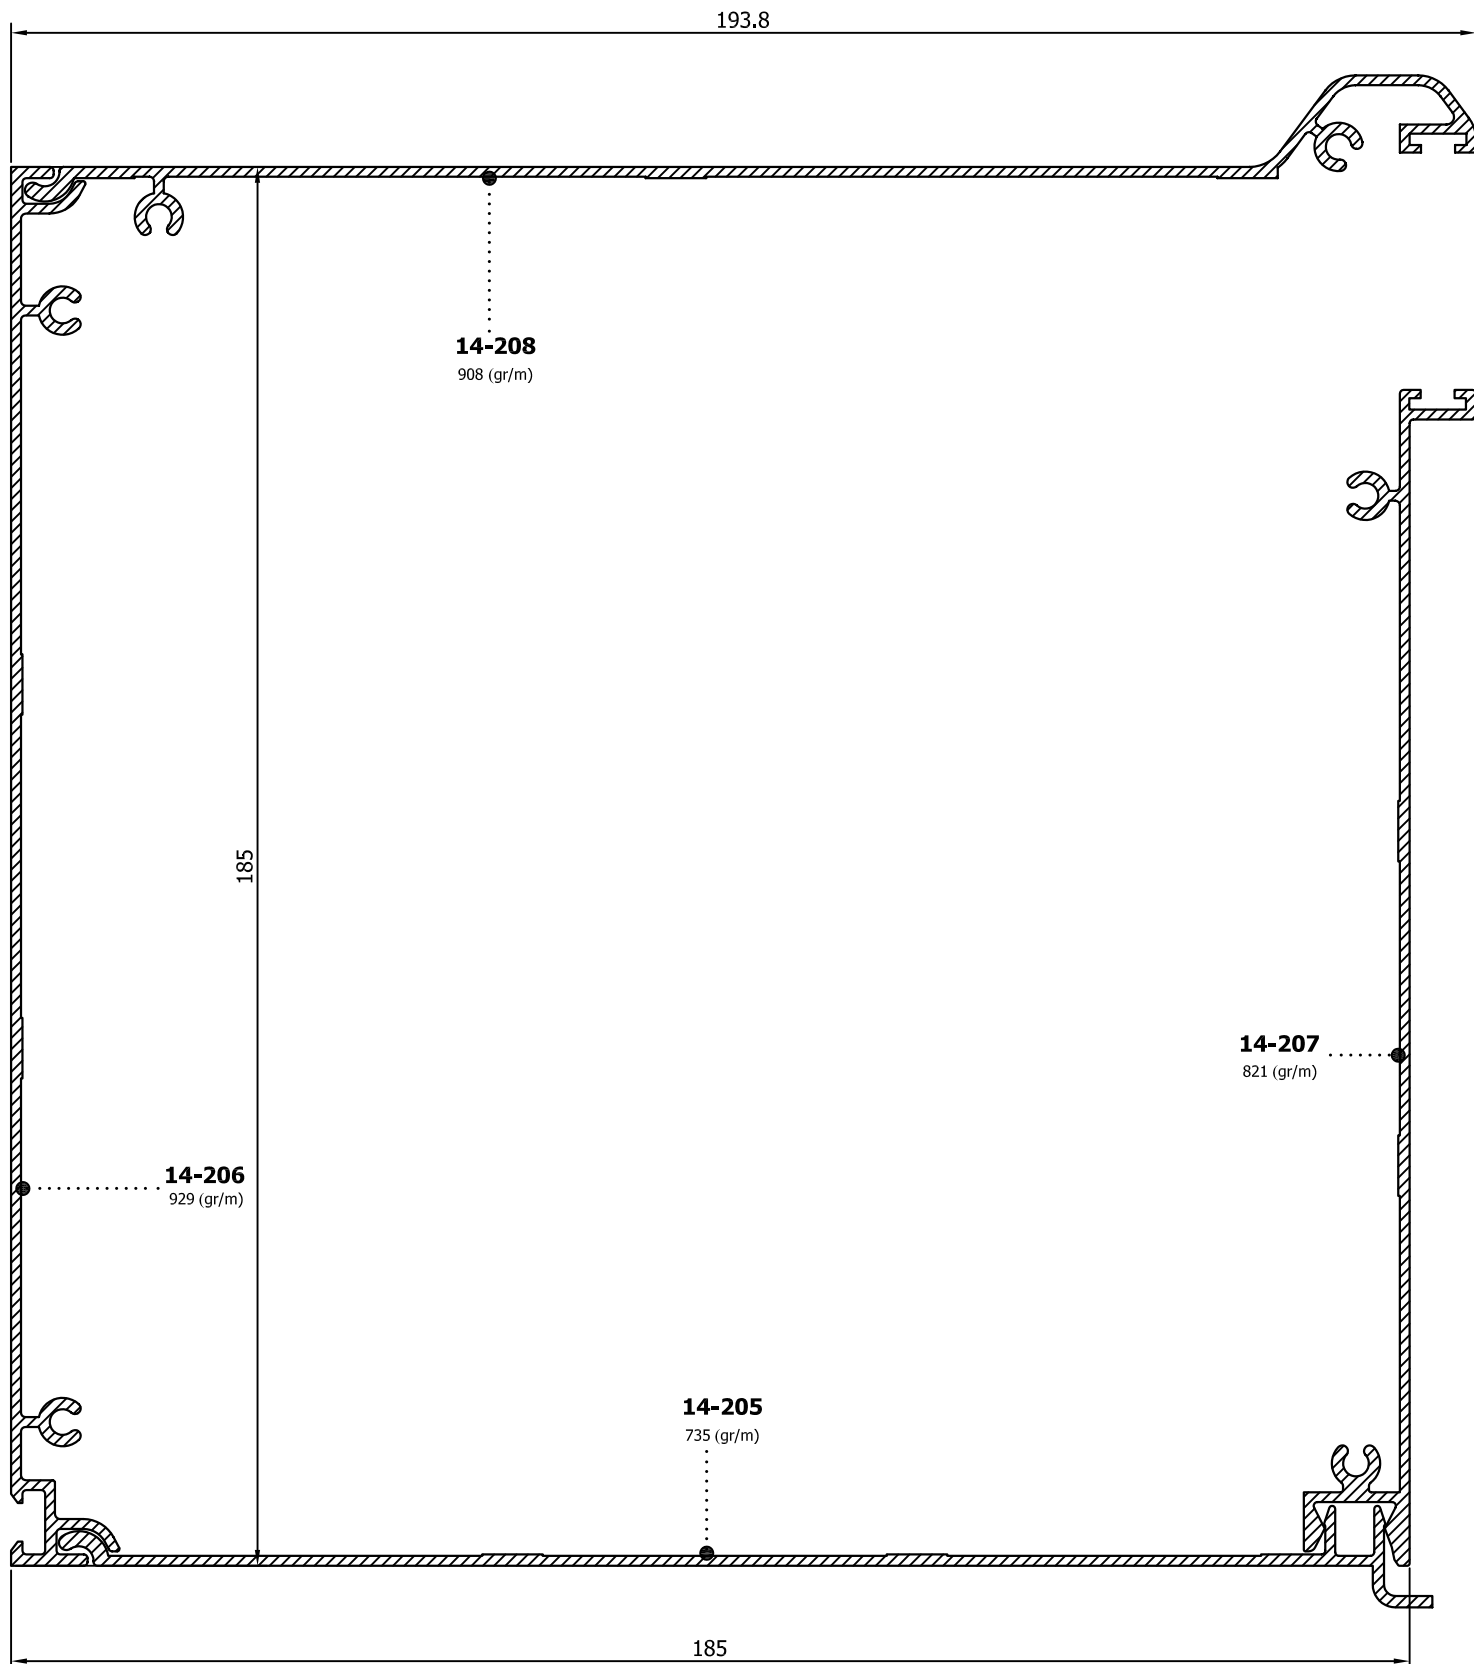

ALUMINIUM BOX 155 mm X 155 mm
Κουτί ρολλού 155 mm x 155 mm

ALUMINIUM BOX 185 mm X 155 mm
 Κουτί ρολλού 185 mm x 155 mm

ALUMINIUM BOX 185 mm X 185 mm

Κουτί ρολλού 185 mm x 185 mm

ACCESSORIES
ΕΞΑΡΤΗΜΑΤΑ

CODE : AA014-052

Side cover additional for shutter 185X185

Λαμαρινάκι πλαινό για ρολλό 185X185

CODE : AA014-051

Side cover additional for shutter 185X155

Λαμαρινάκι πλαινό για ρολλό 185X155

CODE : AA014-050

Side cover additional for shutter 155X155