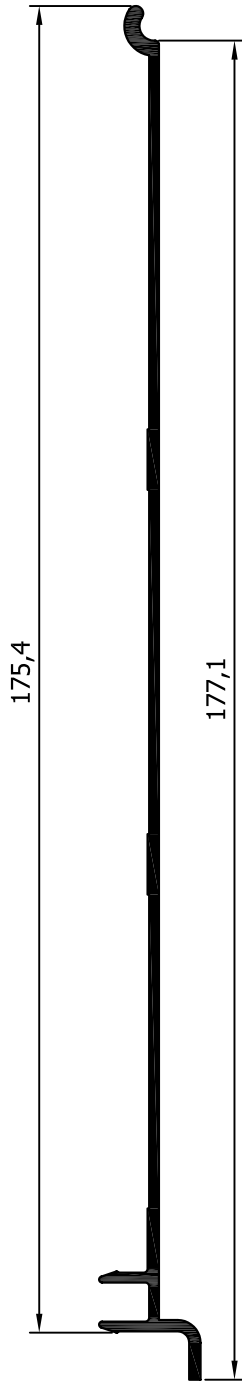

profile code κωδικός προφίλ	theor. weight θεωρητικό βάρος	length μήκος
14 - 201	630 gr/m	6m

profile code κωδικός προφίλ	theor. weight θεωρητικό βάρος	length μήκος
14 - 202	978 gr/m	6m

profile code κωδικός προφίλ	theor. weight θεωρητικό βάρος	length μήκος
14 - 203	849 gr/m	6m

profile code κωδικός προφίλ	theor. weight θεωρητικό βάρος	length μήκος
14 - 204	876 gr/m	6m

profile code κωδικός προφίλ	theor. weight θεωρητικό βάρος	length μήκος
14 - 205	735 gr/m	6m

profile code κωδικός προφίλ	theor. weight θεωρητικό βάρος	length μήκος
14 - 206	929 gr/m	6m

profile code κωδικός προφίλ	theor. weight θεωρητικό βάρος	length μήκος
14 - 207	821 gr/m	6m

profile code κωδικός προφίλ	theor. weight θεωρητικό βάρος	length μήκος
14 - 208	908 gr/m	6m

profile code κωδικός προφίλ	theor. weight θεωρητικό βάρος	length μήκος
14 - 303	294 gr/m	6m

profile code κωδικός προφίλ	theor. weight θεωρητικό βάρος	length μήκος
14 - 305	266 gr/m	6m

profile code κωδικός προφίλ	theor. weight θεωρητικό βάρος	length μήκος
14 - 306	304 gr/m	6m

profile code κωδικός προφίλ	theor. weight θεωρητικό βάρος	length μήκος
14 - 302	463 gr/m	6m