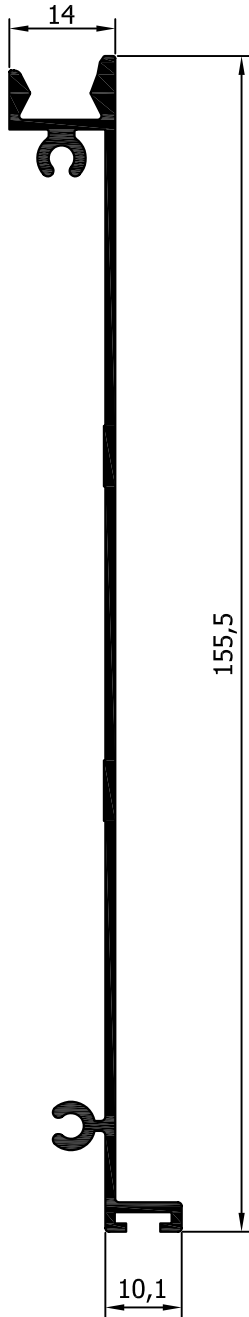

profile code κωδικός προφίλ	theor. weight θεωρητικό βάρος	length μήκος
14 - 201	630 gr/m	6m

profile code κωδικός προφίλ	theor. weight θεωρητικό βάρος	length μήκος
14 - 202	978 gr/m	6m

profile code κωδικός προφίλ	theor. weight θεωρητικό βάρος	length μήκος
14 - 203	849 gr/m	6m

profile code κωδικός προφίλ	theor. weight θεωρητικό βάρος	length μήκος
14 - 204	876 gr/m	6m

profile code κωδικός προφίλ	theor. weight θεωρητικό βάρος	length μήκος
14 - 205	735 gr/m	6m

profile code κωδικός προφίλ	theor. weight θεωρητικό βάρος	length μήκος
14 - 206	929 gr/m	6m

profile code κωδικός προφίλ	theor. weight θεωρητικό βάρος	length μήκος
14 - 207	821 gr/m	6m

profile code κωδικός προφίλ	theor. weight θεωρητικό βάρος	length μήκος
14 - 208	908 gr/m	6m

profile code κωδικός προφίλ	theor. weight θεωρητικό βάρος	length μήκος
14 - 303	294 gr/m	6m

profile code κωδικός προφίλ	theor. weight θεωρητικό βάρος	length μήκος
14 - 305	266 gr/m	6m

profile code κωδικός προφίλ	theor. weight θεωρητικό βάρος	length μήκος
14 - 306	304 gr/m	6m

profile code κωδικός προφίλ	theor. weight θεωρητικό βάρος	length μήκος
14 - 302	463 gr/m	6m